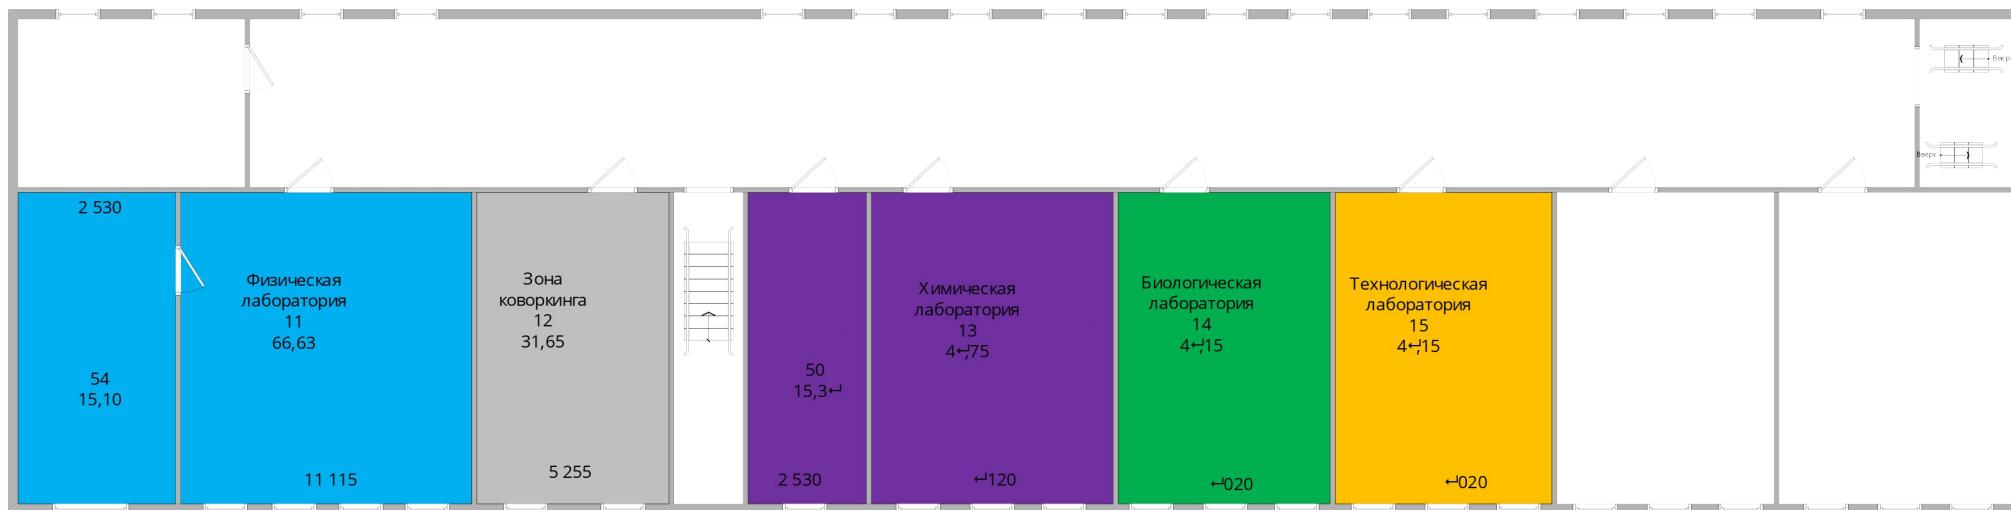

Зонирование. Центр «Точка роста»  
на базе муниципального бюджетного общеобразовательного учреждения  
«Средняя общеобразовательная школа № 25 поселка Новоульяновского»  
(этаж 2)

-  Физическая лаборатория (81,73 м²)
-  Зона коворкинга (31,65 м²)
-  Химическая лаборатория (с лабораторией химии, биологии) (64,13 м²)
-  Биологическая лаборатория (48,15 м²)
-  Технологическая лаборатория (48,15 м²)